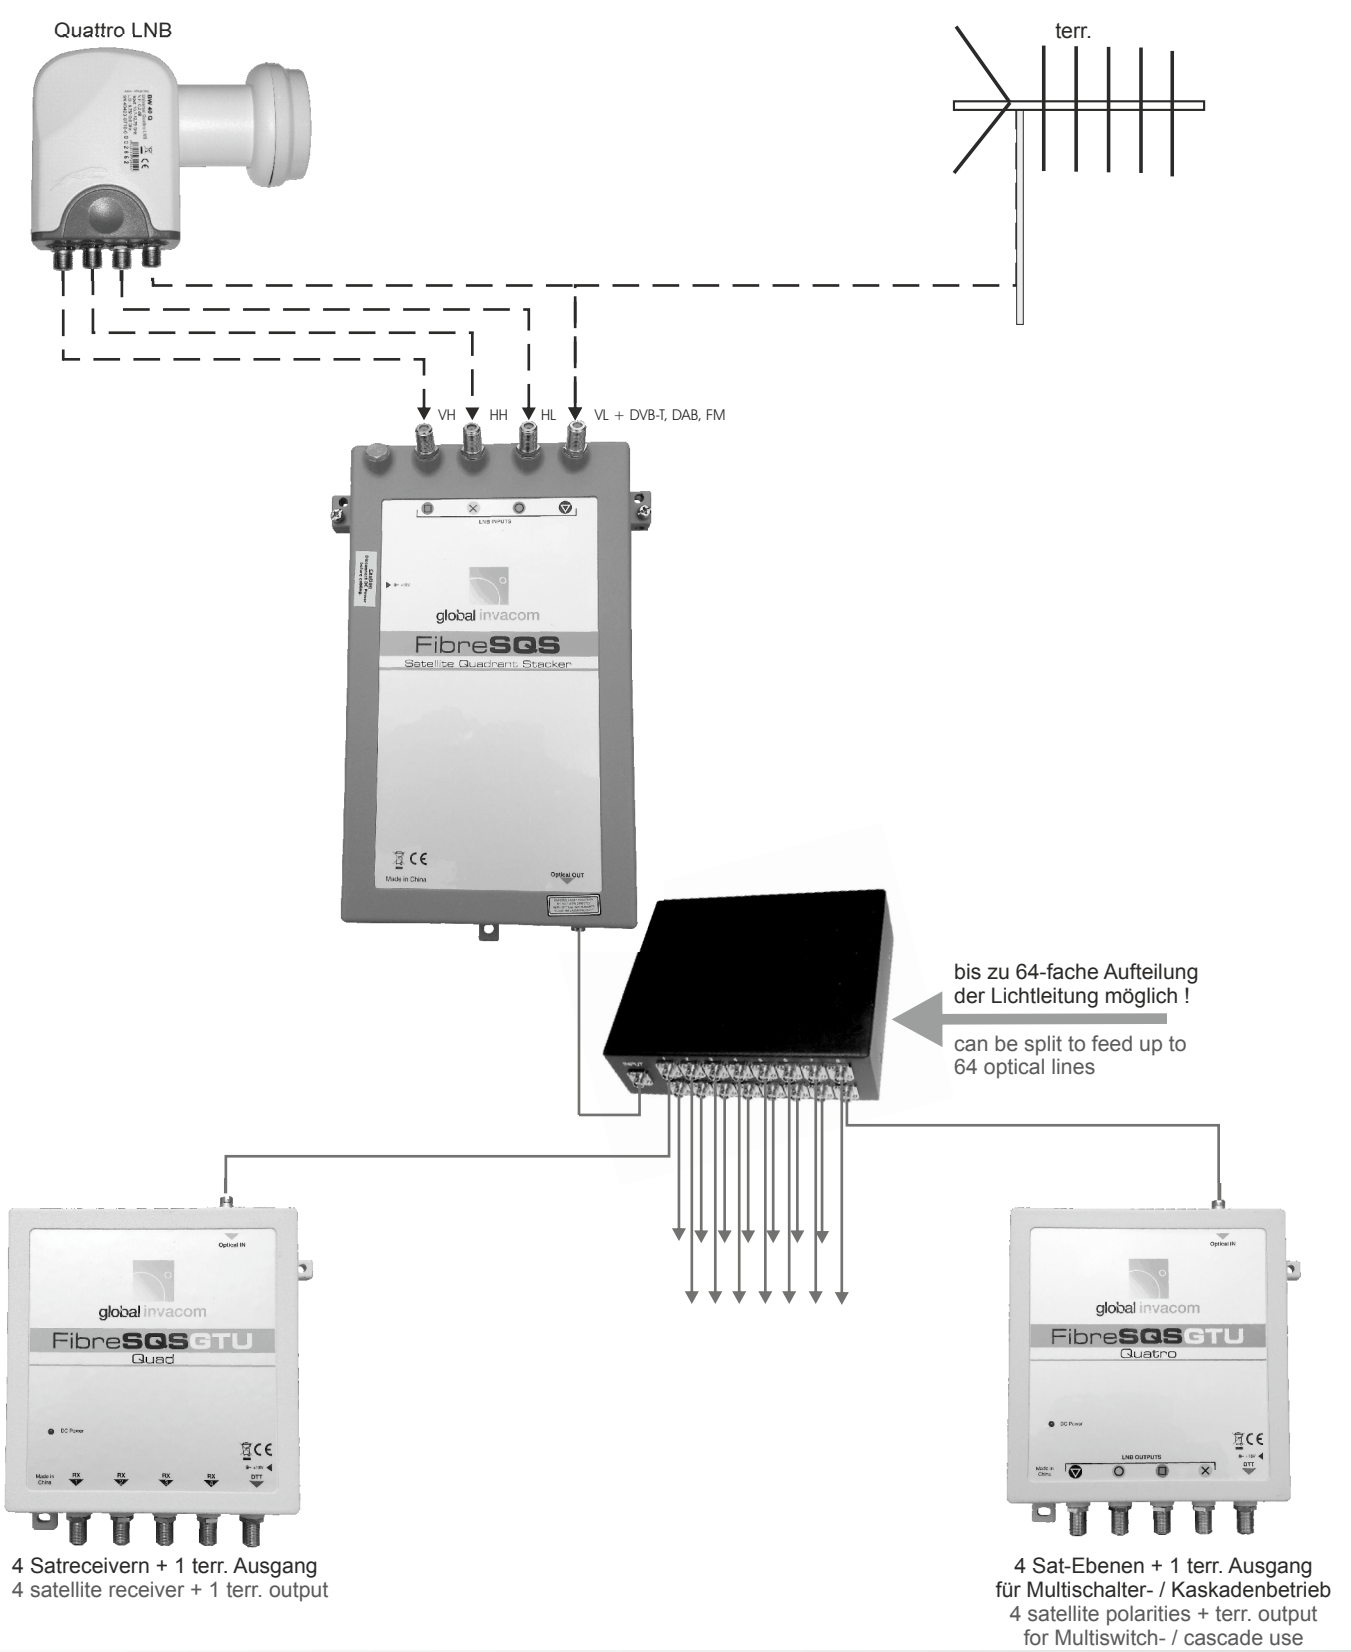

4 Satelliten-Ebenen + terrestrisches Signal
4 satellite polarities + terrestrial signal

4 Satreceivern + 1 terr. Ausgang
 4 satellite receiver + 1 terr. output

4 Sat-Ebenen + 1 terr. Ausgang
 für Multischalter- / Kaskadenbetrieb
 4 satellite polarities + terr. output
 for Multiswitch- / cascade use