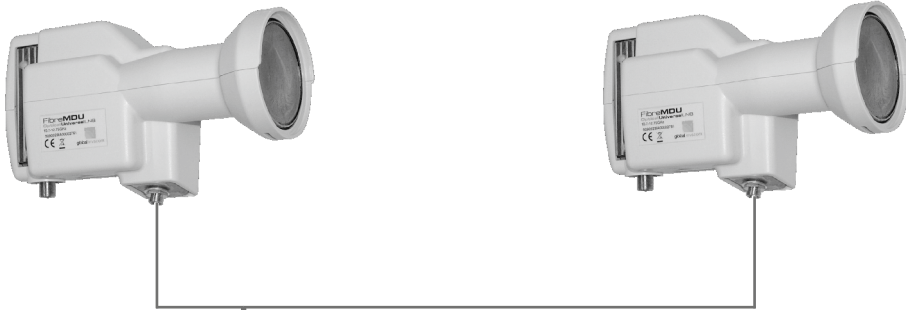

**2 Sat-Positionen
2 satellite positions**

1 x SwitchBlade Basis / 1 x SwitchBlade base
1 x SwitchBlade Erweiterung / 1 x SwitchBlade SatPlus/extender

optisches Twin-Kabel / optical Twin cable

SwitchBlade für 2 Sat-Positionen | SwitchBlade for 2 satellite positions

**SwitchBlade für 2 Sat-Positionen
SwitchBlade for 2 Satellite Positions**

**innovative solutions
bauckhage - wiehl**