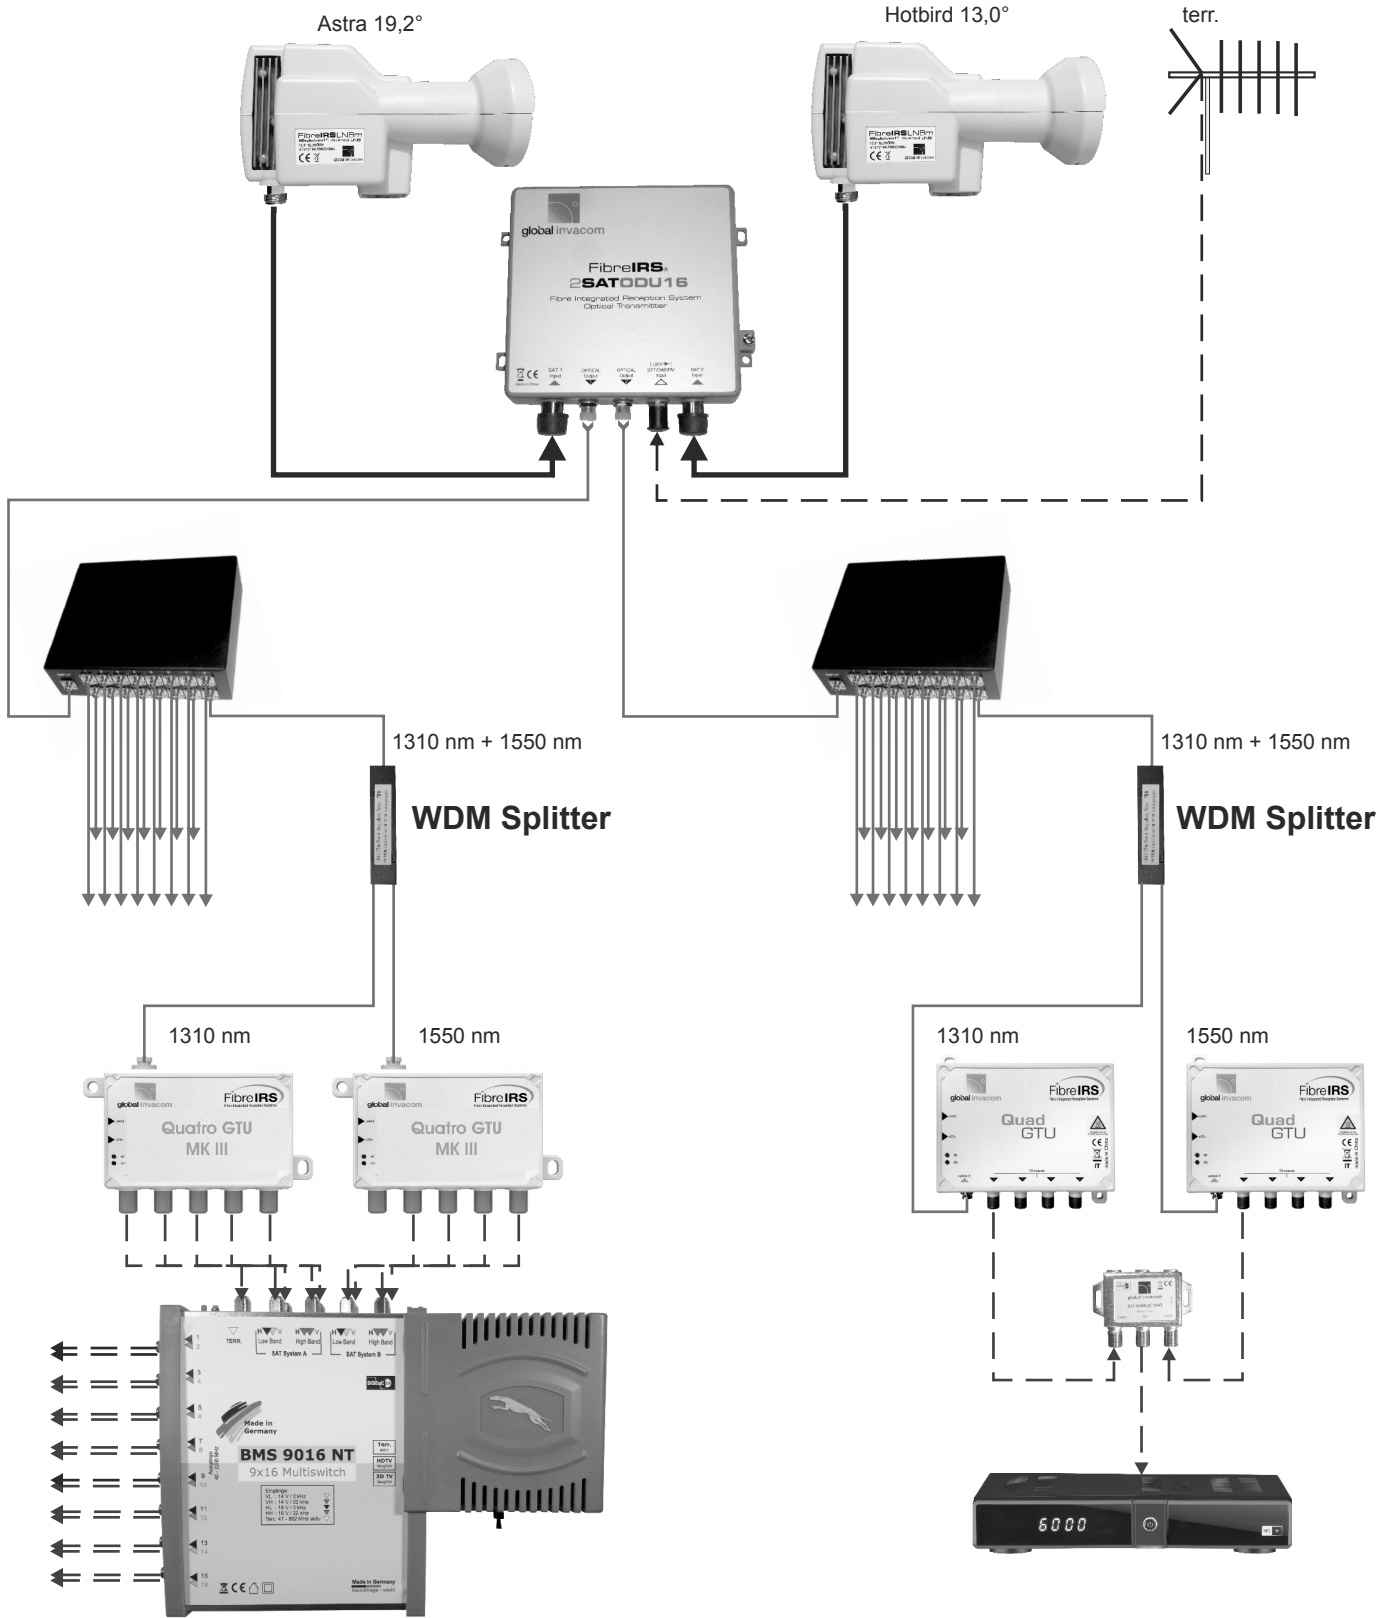

**2 Satelliten- und terrestrisches Signal  
mit WDM Splitter**  
2 satellite- and terrestrial signal  
with WDM splitter

Karsten Bauckhage | Höhebusch 5 | D-51674 Wiehl | verkauf@bauckhage.com | www.bauckhage.com

Fibre IRS 2Sat ODU 16 mit WDM Splitter | Fibre IRS 2Sat ODU 16 with WDM splitter

**Fibre IRS 2Sat ODU 16 mit WDM**  
**Fibre IRS 2Sat ODU 16 with WDM**

**innovative solutions**  
**bauckhage - wiehl**