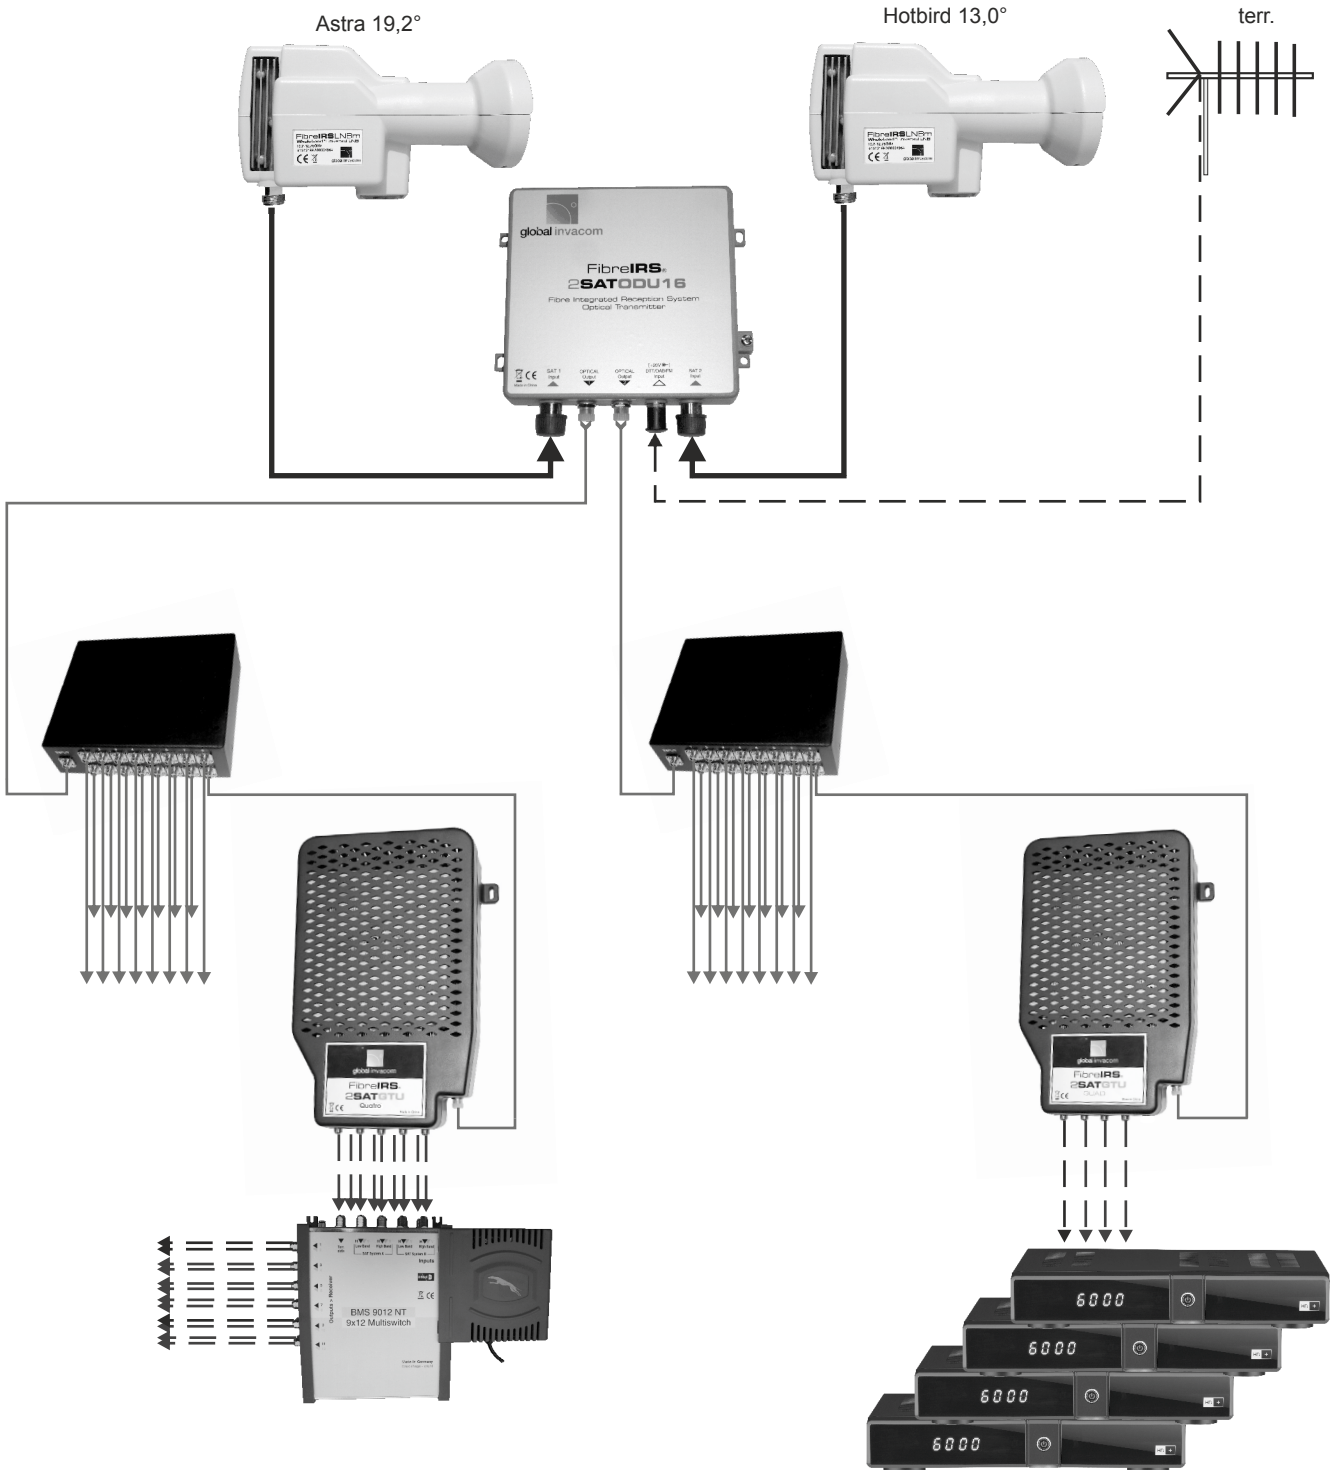

**2 Satelliten- und terrestrisches Signal
auf 2 x 16 Lichtleitungen**
2 satellite- and terrestrial signal
with 2 x 16 optical lines

Fibre IRS 2Sat ODU 16 mit 2 x 16 Lichtleitungen | Fibre IRS 2Sat ODU 16 with 2 x 16 optical lines